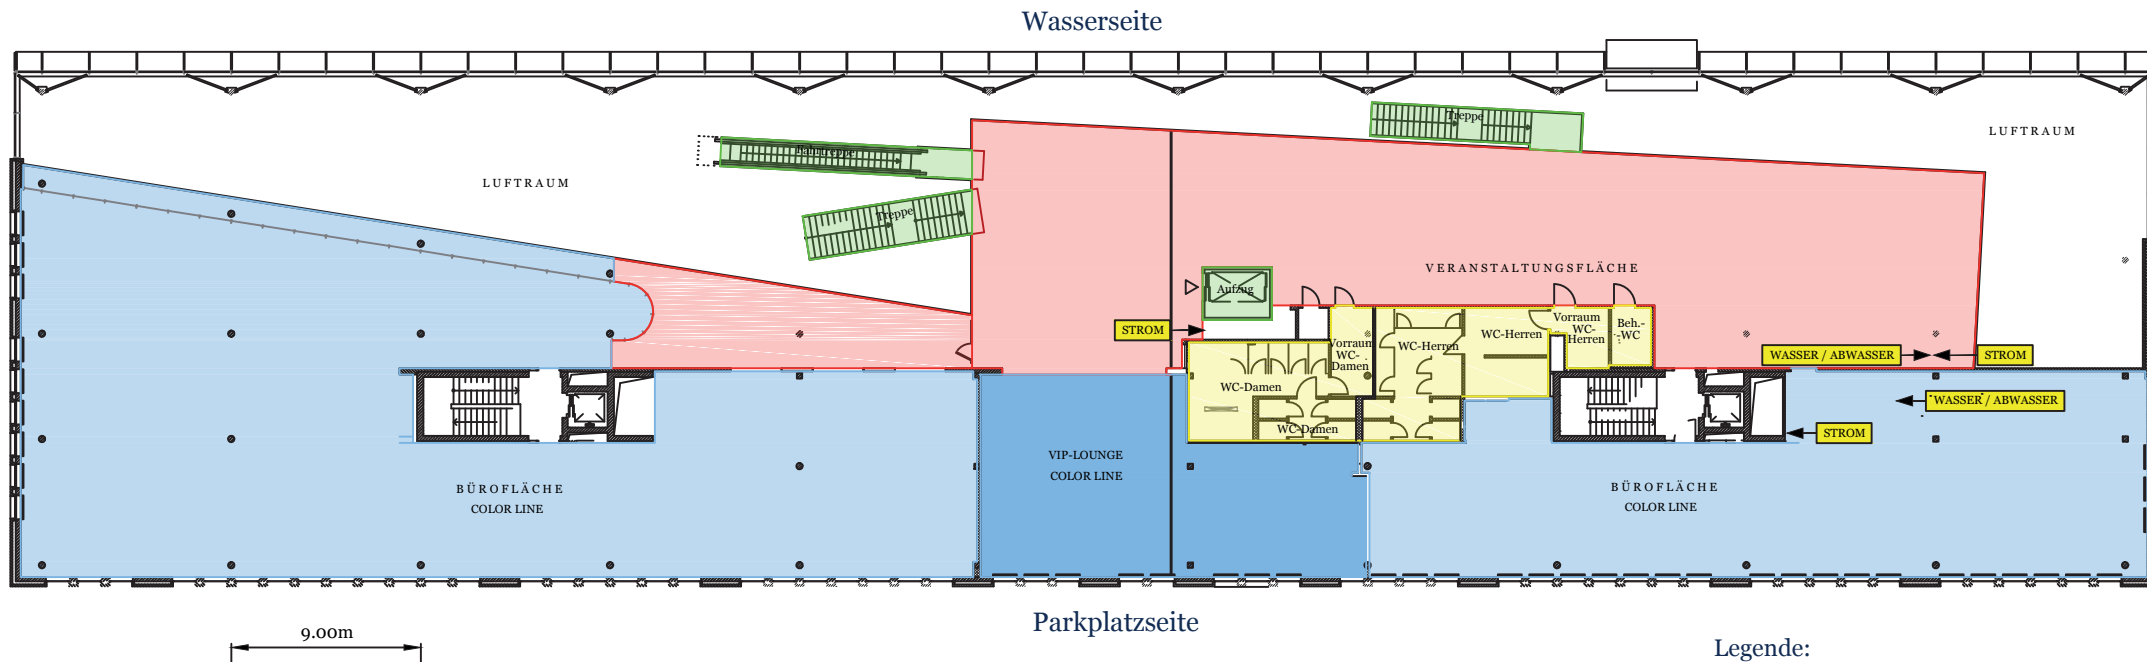

PORT OF KIEL
PORT EVENT

NORWEGENKAI DECK 3

Legende:

- Veranstaltungsfläche
- WC-Bereich
- Öffentl. Verkehrsfläche
- Bürofläche Color Line
- VIP-Lounge Color Line